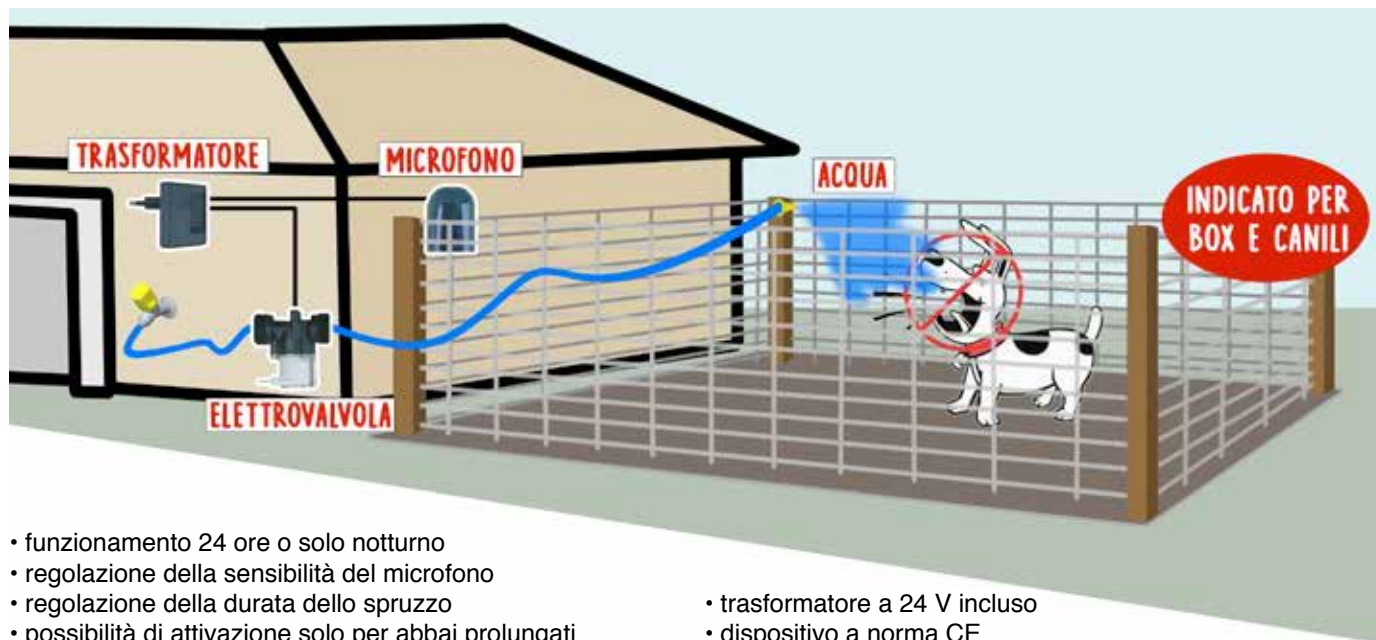

DOGTRACE D-MUTE

cani grandi

€ 79,00

Adatto per razze di cani grandi e giganti (Rottweiler, Doberman, Schnauzer gigante, Mastino, ecc)

garanzia
3 anni

DINGO - ANTIABBAIO A GETTO D'ACQUA € 199,00

- funzionamento 24 ore o solo notturno
- regolazione della sensibilità del microfono
- regolazione della durata dello spruzzo
- possibilità di attivazione solo per abbaai prolungati
- microfono che puo' captare l'abbaio fino a 10 metri di distanza, percio' possibilità di controllare più box con un solo dispositivo.

- trasformatore a 24 V incluso
- dispositivo a norma CE
- garanzia 2 anni
- made in Italy 100%
- istruzioni in italiano

RECINTO INVISIBILE DFence € 159,00

- ampiezza zona "Avvertimento": 0,4-5 m
- zona di correzione: 0,3-1,5 m
- lunghezza del cavo: max. 1200 m
- possibilità di aggiungere infiniti collari
- impermeabile
- 8 livelli di stimolazione